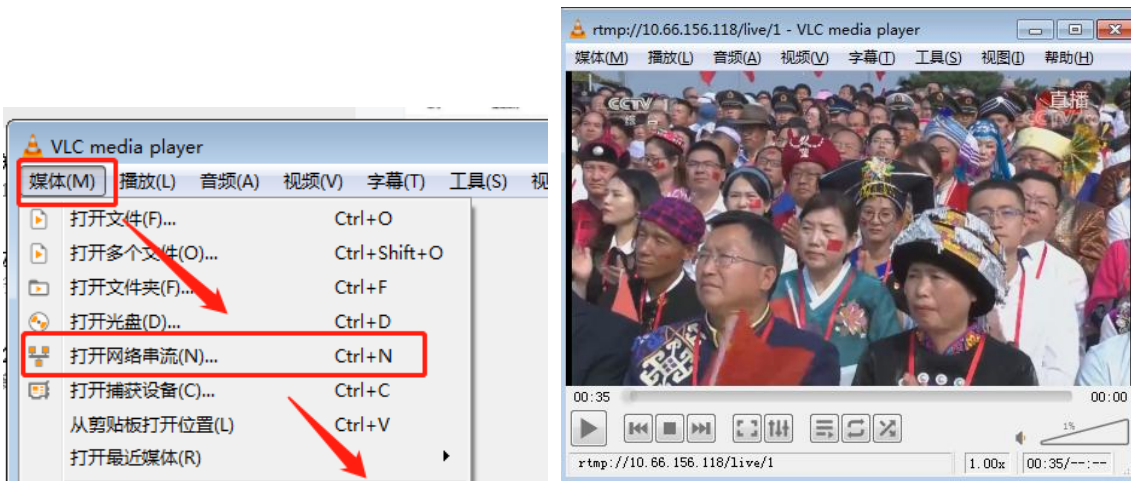

金苹果电视台播放系统操作说明

电教中心自行研发了校园内网电视直播系统，采用虚拟化 Linux 系统下的推流技术，基于物理服务器 ip: 10.66.156.20 已实现校园电视台直播。linux 网络虚拟参数如下: ip 10.66.156.118 和 10.66.156.119。

班级教室收看采用两种方式，软件播放和 WEB 播放，具体操作步骤如下:

方式一: VLC 播放软件播放

第一步: 电教老师在各教室部署安装 VLC 软件。

第二步: 打开 VLC 播放器---媒体---打开网络串流---网络---输入网络协议 URL:

URL 换频道直接修改此处参数，例如:

频道 A rtmp://10.66.156.118/live/1

频道 B rtmp://10.66.156.118/live/2

频道 C rtmp://10.66.156.119/live/1

具体参数以电教中心发布为准。基本通常默认: rtmp://10.66.156.118/live/1